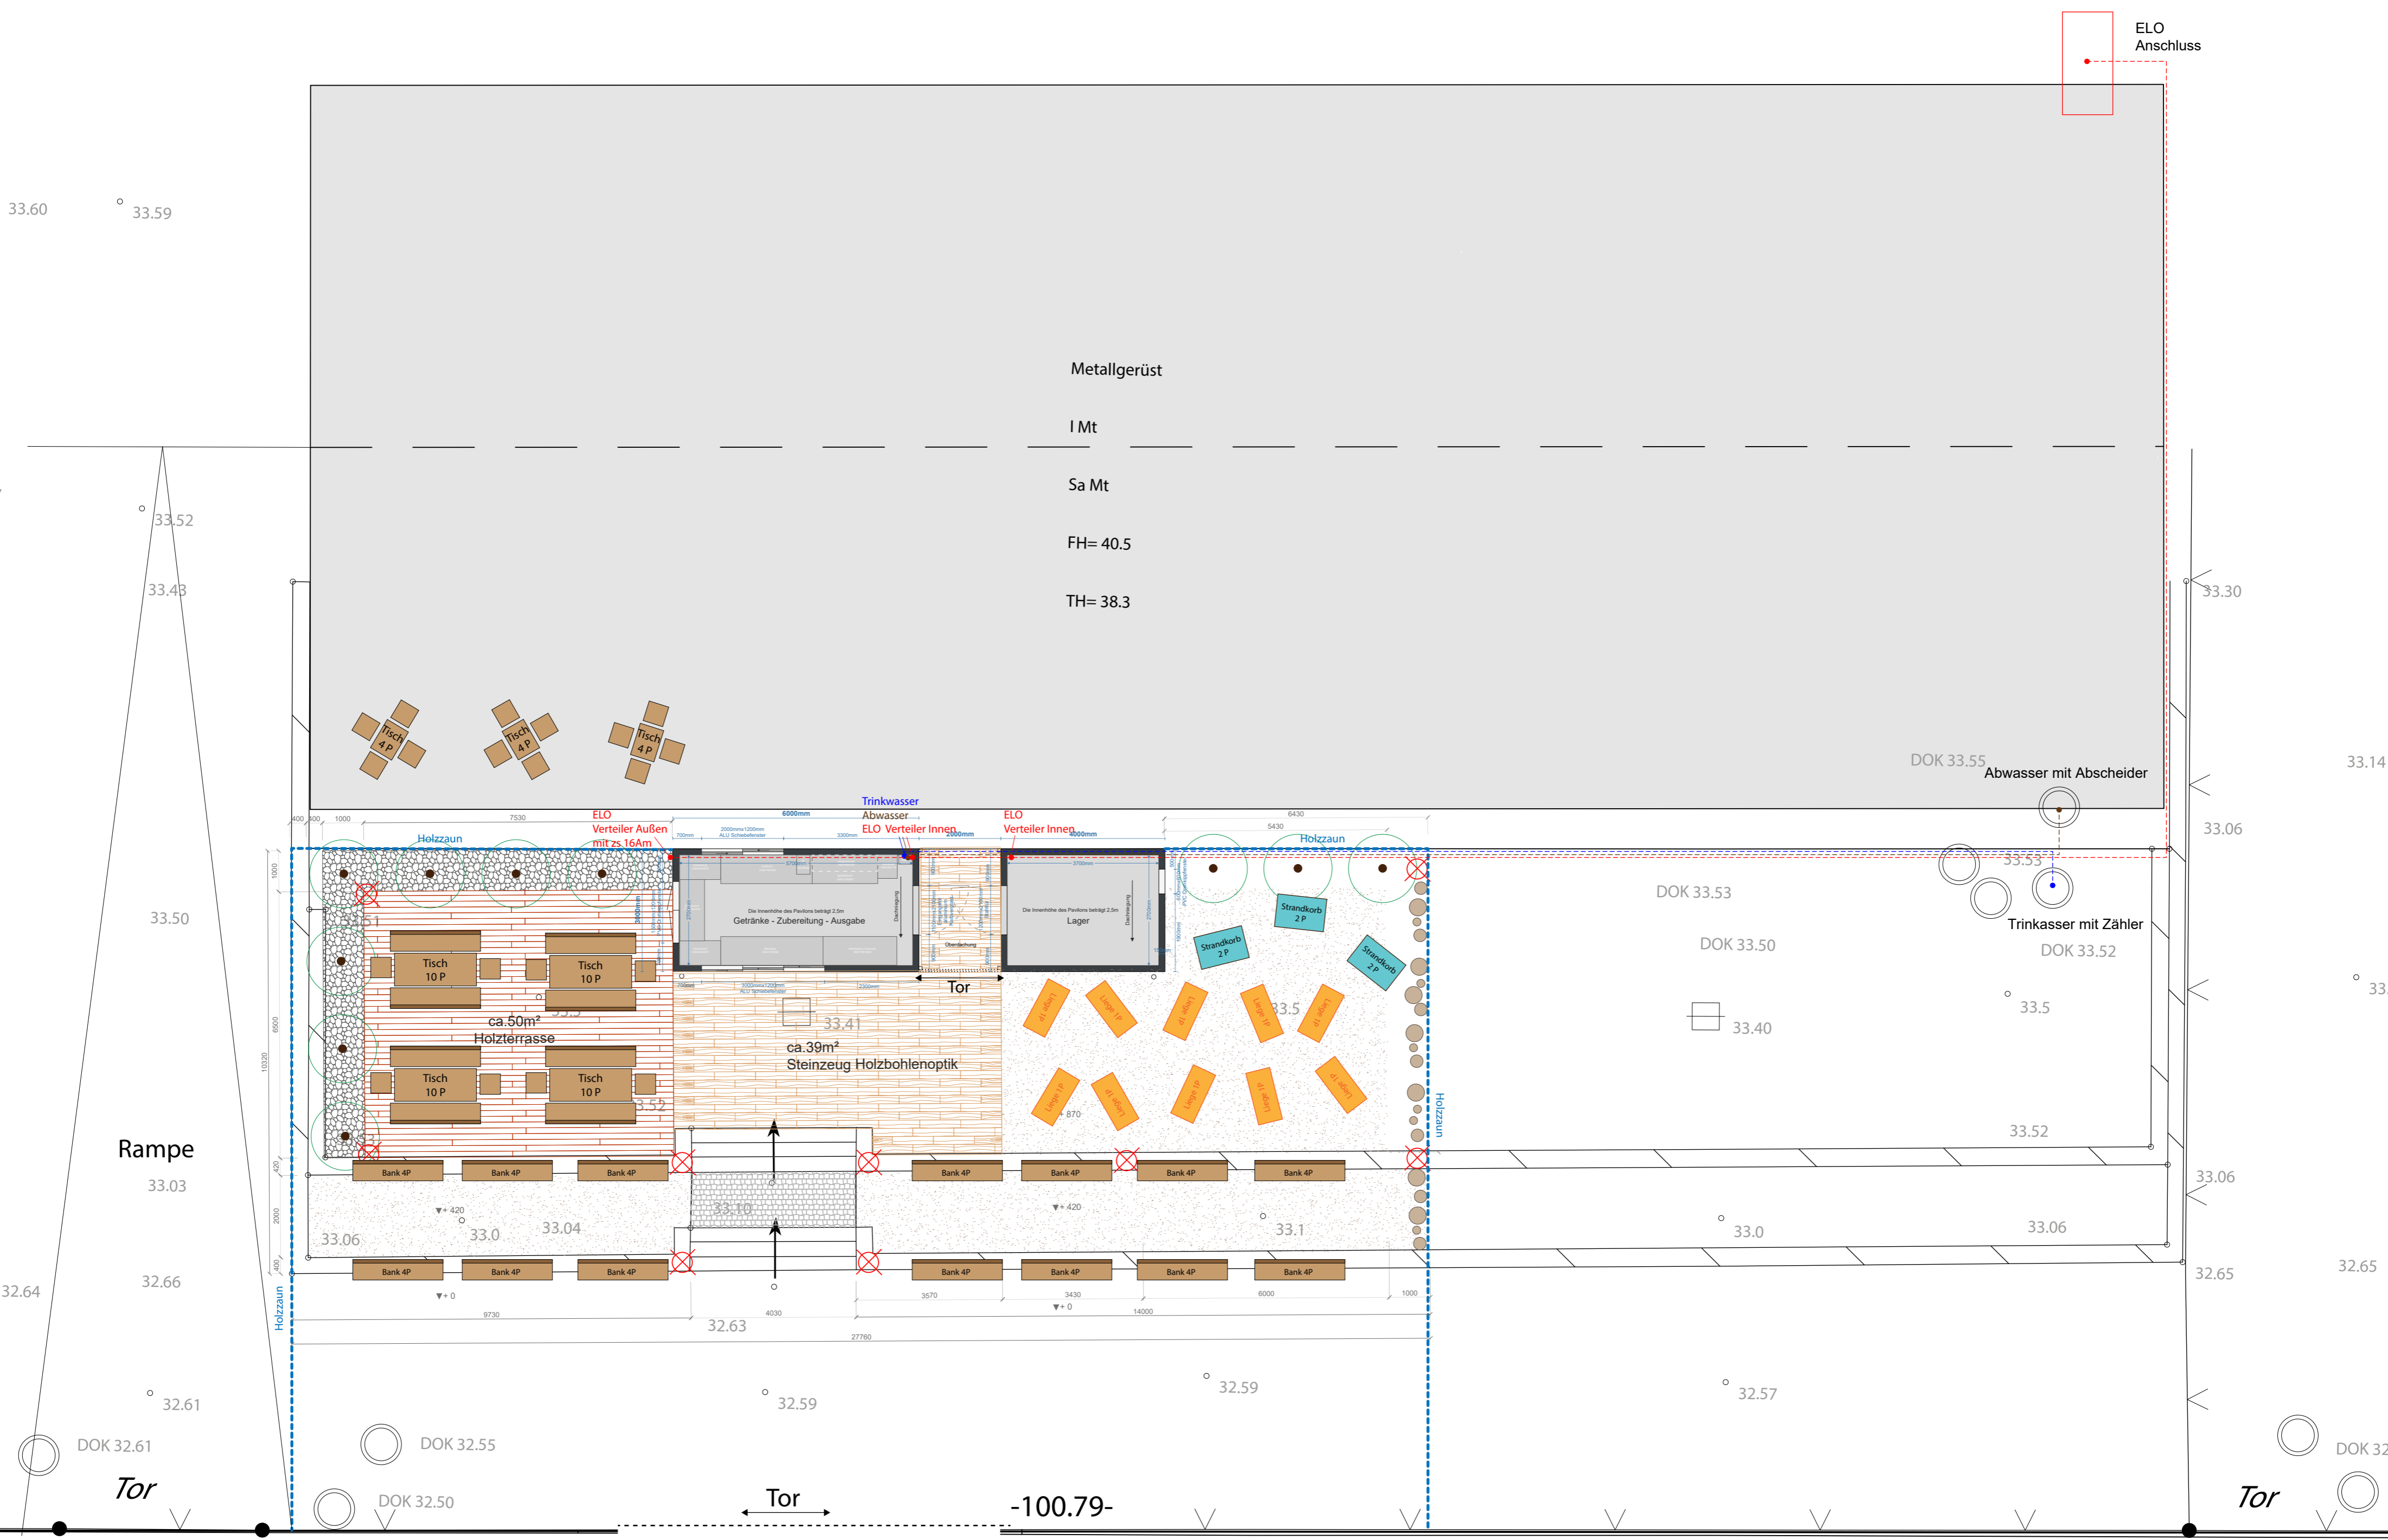

3813

VERTEILER SICHERUNG Verteilung mit Sicherung

 Deckenlampe

 Steckdose zweifach

 Lichtschalter