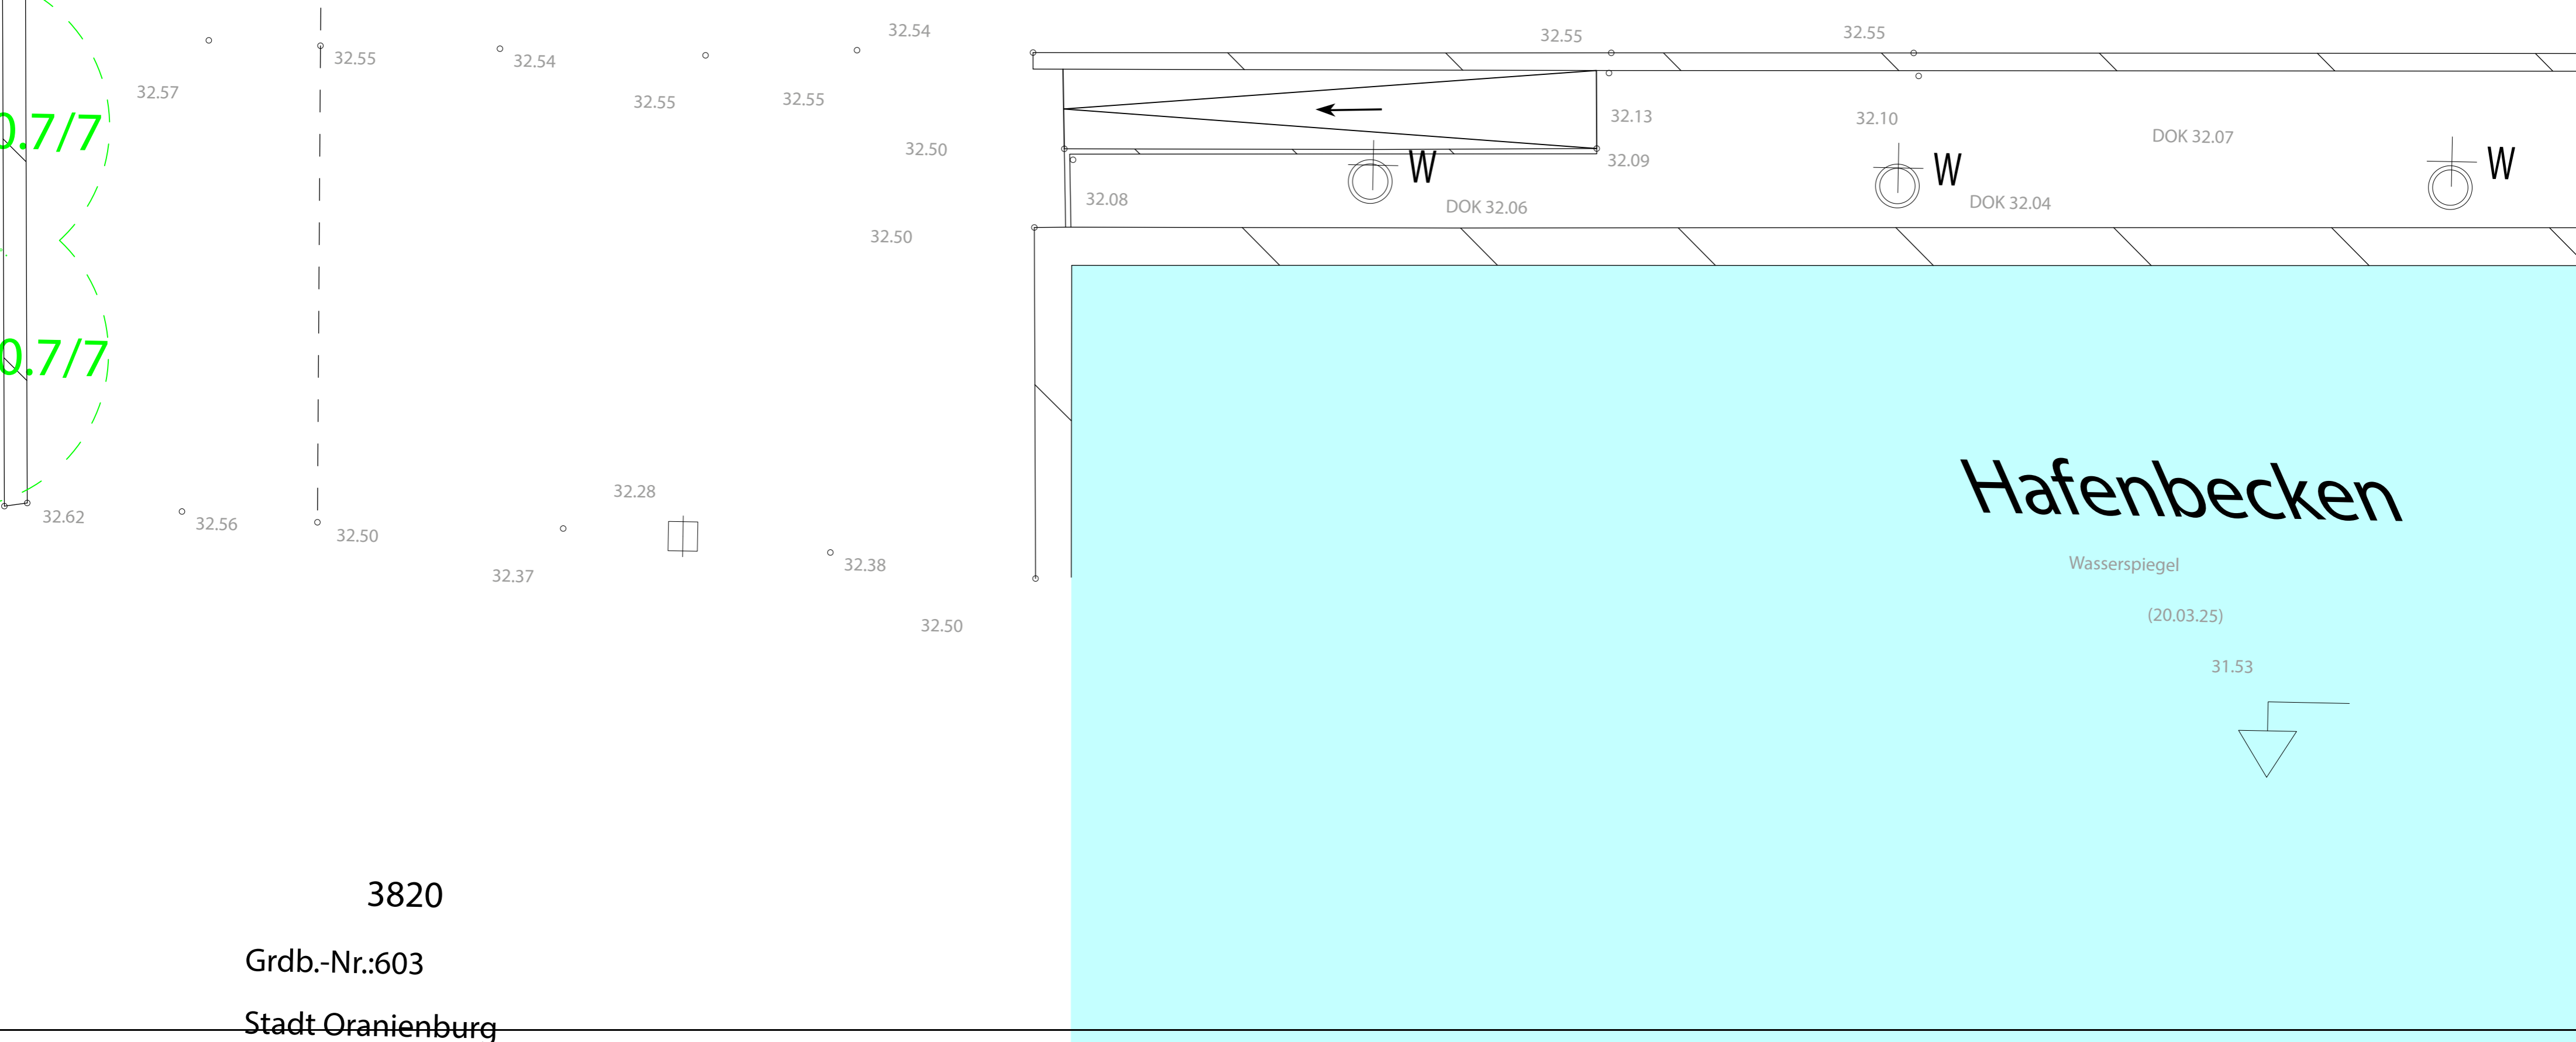

3813

VERTEILER SICHERUNG Verteilung mit Sicherung

 Deckenlampe

 Steckdose zweifach

 Lichtschalter