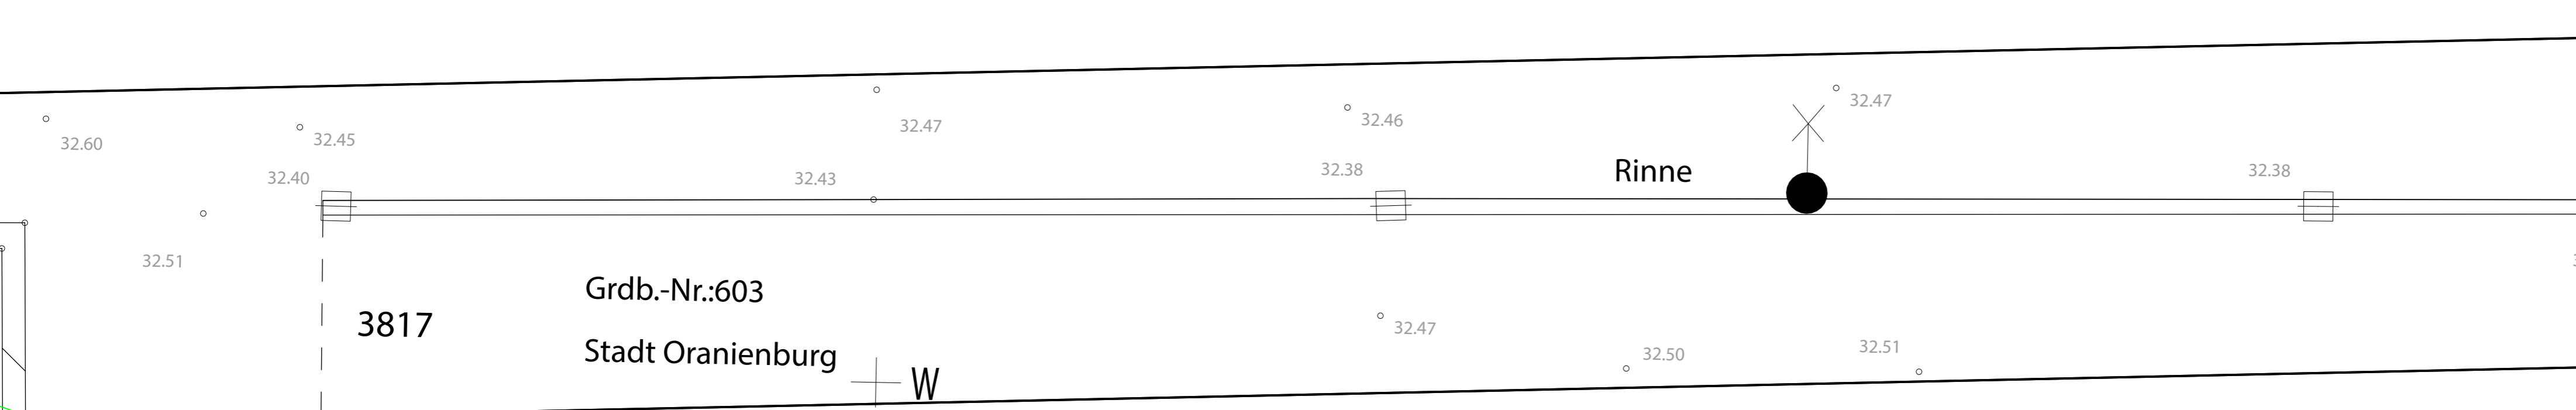

3813

VERTEILER SICHERUNG Verteilung mit Sicherung

 Deckenlampe

 Steckdose zweifach

 Lichtschalter