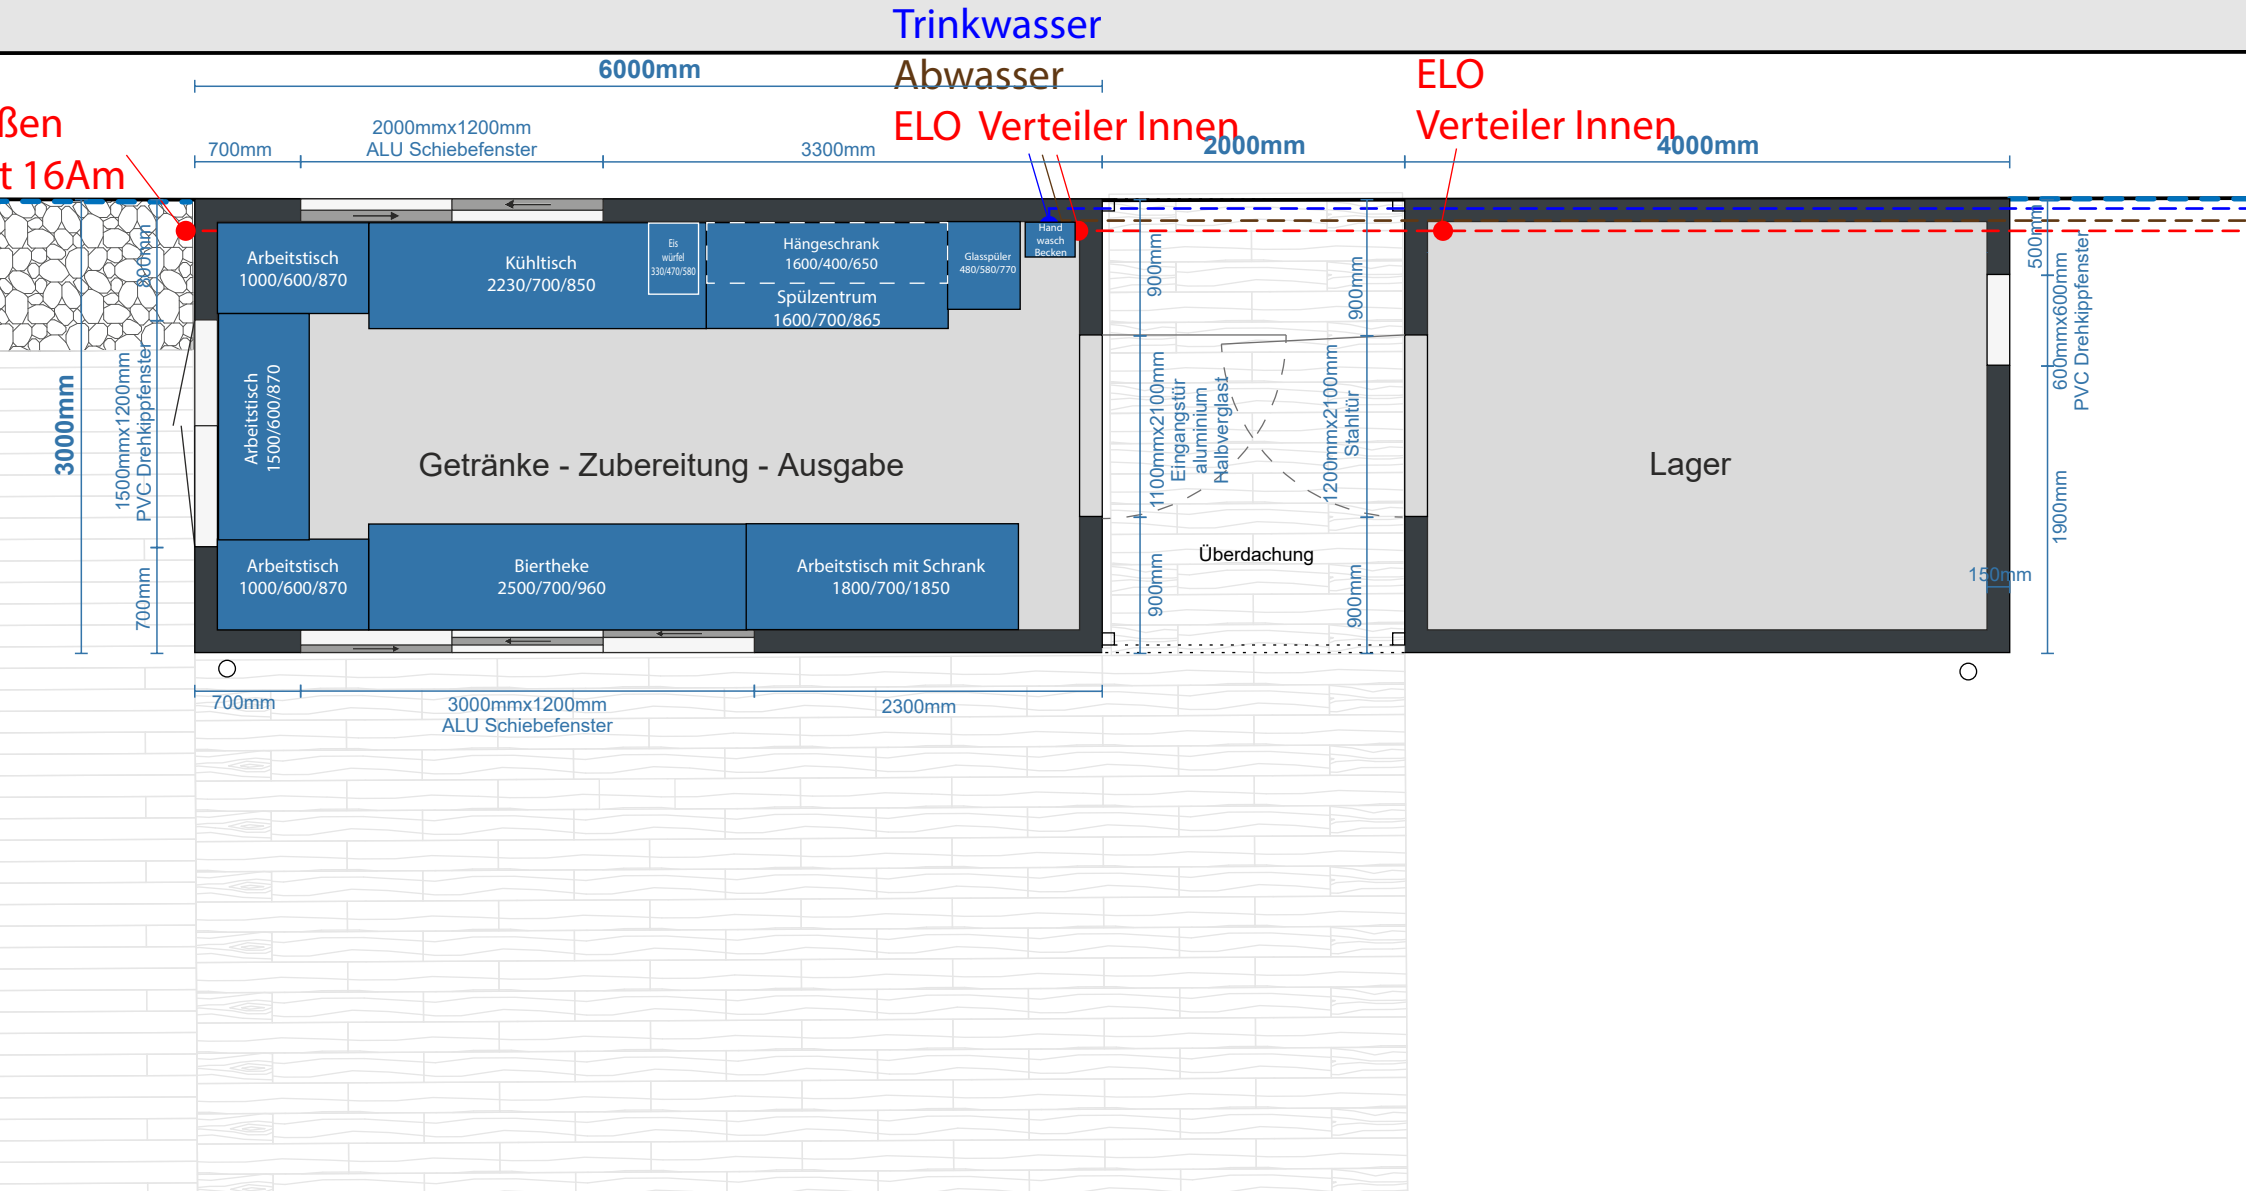

3813

VERTEILER SICHERUNG Verteilung mit Sicherung

 Deckenlampe

 Steckdose zweifach

 Lichtschalter