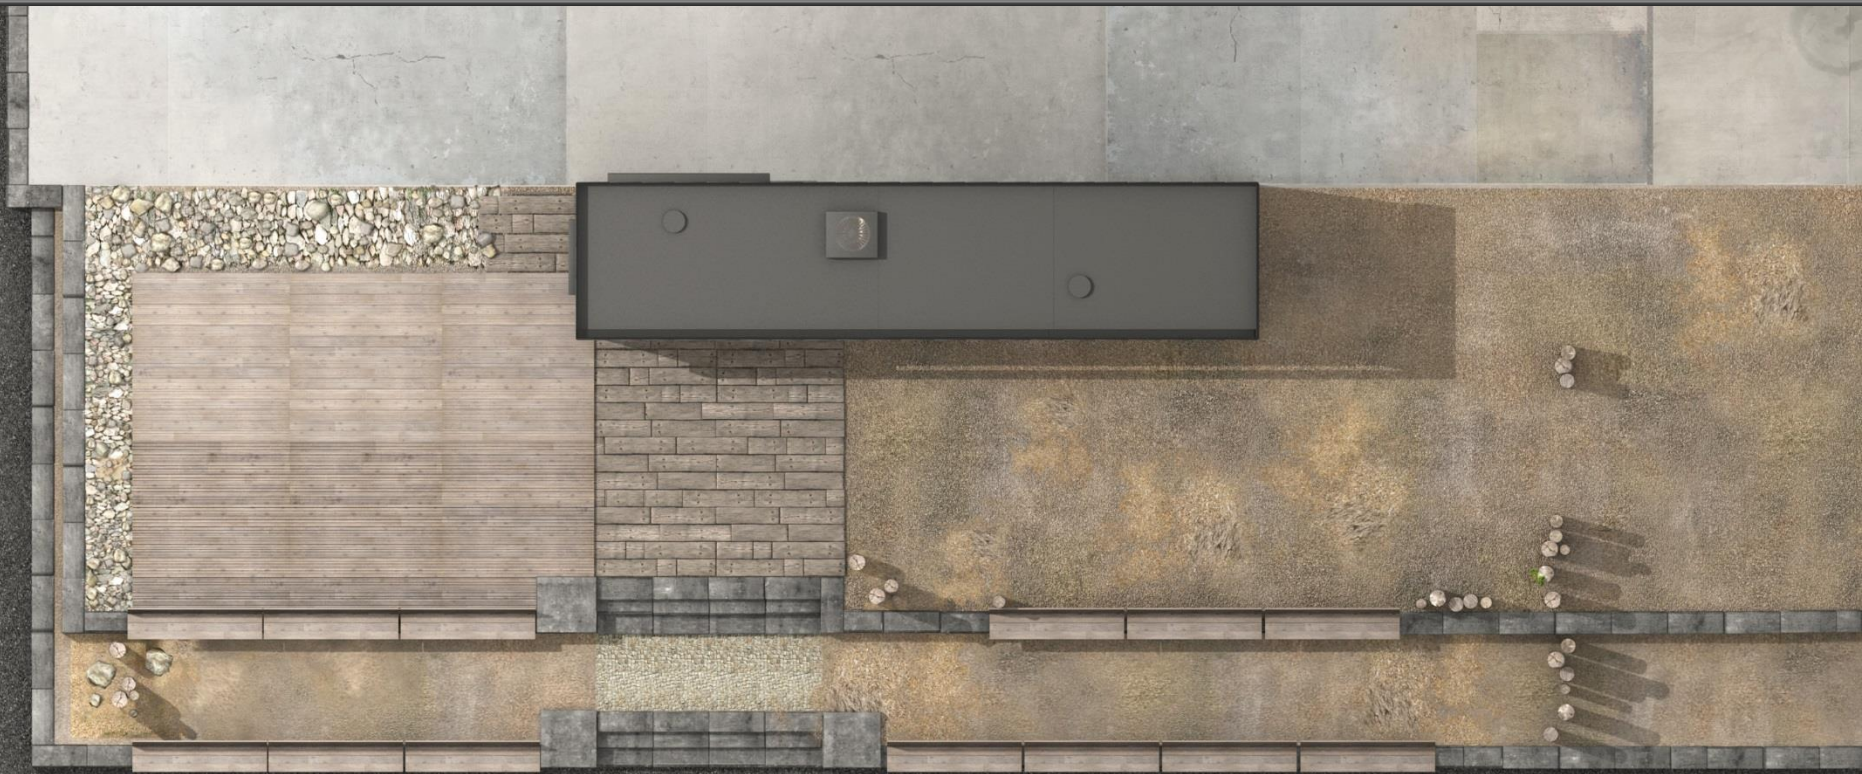

# BBO PROJEKT HAFENBAR

– Lutz Brüggemann -  
ARTUS PRODUCTION GmbH  
ORANIENBURG

DESIGN;  
ATELIER JÜRGEN SCHMIDT-ANDRE´ BERLIN

IM AUFTRAG

SCHIEBETOR / ZWEITEILIG